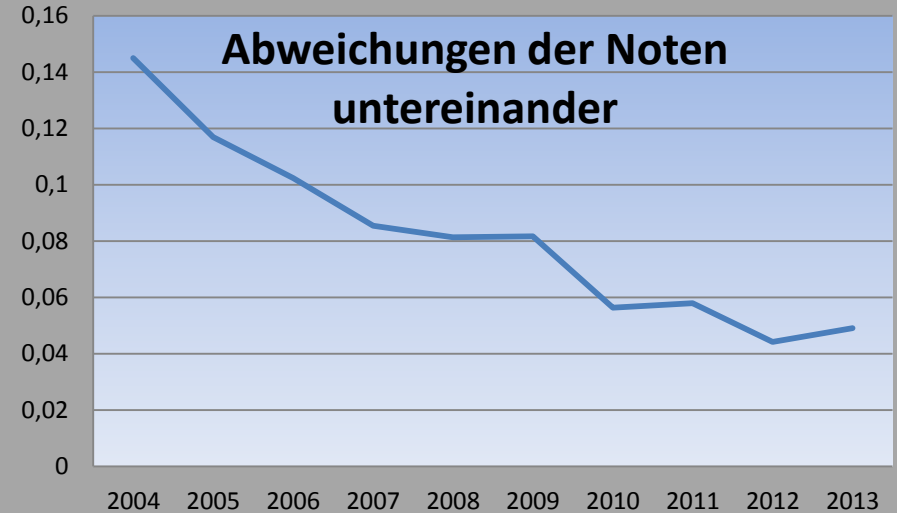

# Quarter Horse-Zuchtschauen 2004 – 2013 in Deutschland

## Stutenschauen: Das sind die All-Time Top 10

| Pferd                 | Jahrgang | Besitzer               | Gesamtnote | Jahr |
|-----------------------|----------|------------------------|------------|------|
| RL Foxy Lady          | 1999     | Horst Müller           | 8,50       | 2008 |
| Best Dressed Chip     | 2004     | Uwe Lauer              | 8,48       | 2009 |
| A Lil Hucci Gucci     | 2006     | Björn Kurzrock         | 8,45       | 2009 |
| Marlanas Special Glow | 1997     | Horst Müller           | 8,45       | 2005 |
| UE Aprilzippogirl     | 2003     | Uwe Kahle              | 8,45       | 2006 |
| Coollest Asset Yet    | 2003     | Barbara & Stefan Liese | 8,40       | 2008 |
| Melody Bo Sun         | 2001     | Hans Jäkle             | 8,40       | 2005 |
| Rap Zee               | 1986     | Michael Middel         | 8,40       | 2005 |
| Sequita Chex          | 2000     | Silke Ludwig           | 8,40       | 2004 |
| CL Radical Skipa      | 2005     | Helke Barkowski        | 8,35       | 2009 |

## 10 Jahre Zuchtschauen – geht der Trend zur „Wohlfühlnote“?

Die durchschnittliche Note steigt  
von **7,64** (2004) auf **7,88** (2013)

Die Bewertungen nähern sich  
untereinander immer weiter an.