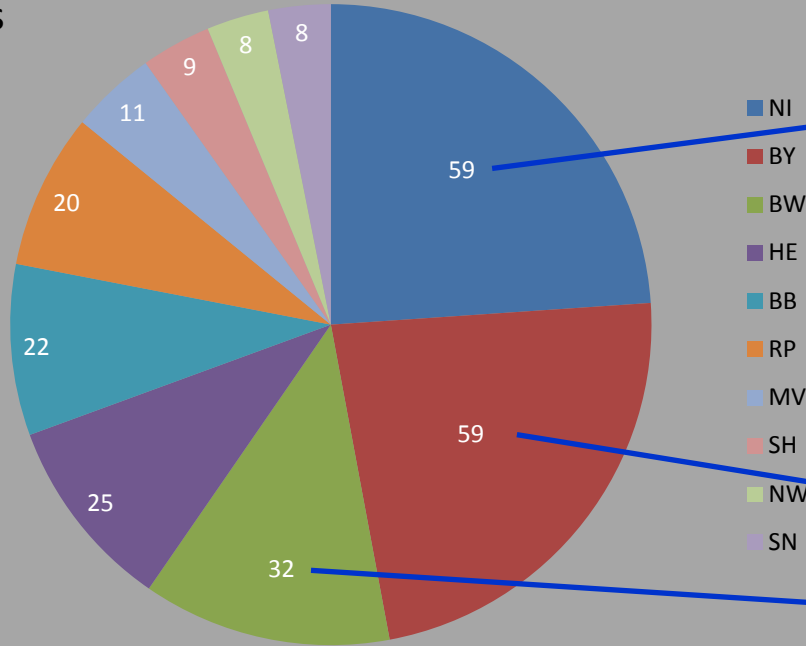

Quarter Horse-Zuchtschauen 2013 in Deutschland

Wo der Sport ist, ist die Zucht – die Bedeutung des Sports für einen Zuchtverband

DQHA Fohlencup-Starts