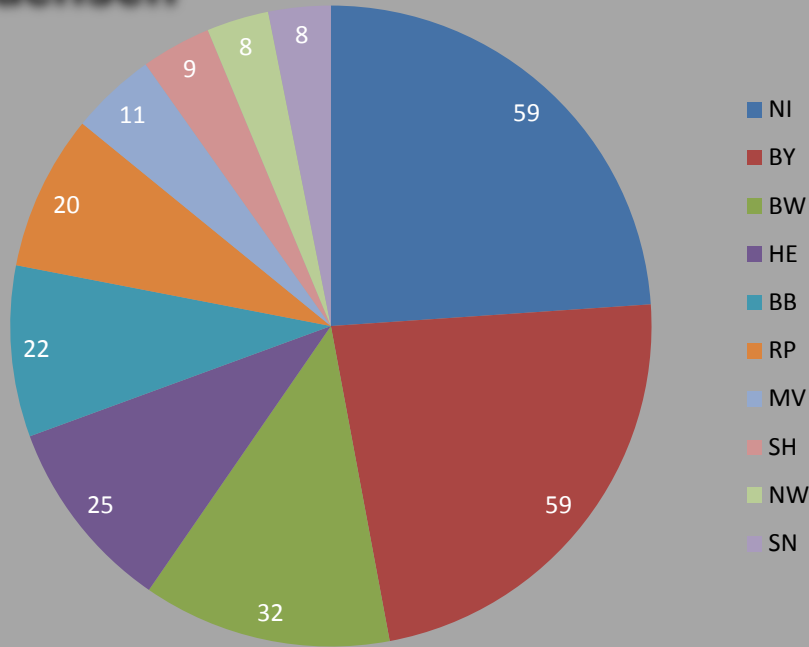

Quarter Horse-Zuchtschauen 2013 in Deutschland

Die meisten Fohlen in Bayern und Niedersachsen, die wenigsten in NRW und Sachsen