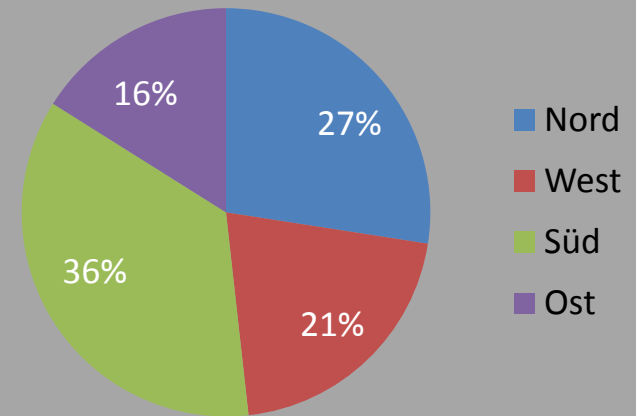

Quarter Horse-Zuchtschauen 2013 in Deutschland

Die meisten Fohlen in Bayern und Niedersachsen, die wenigsten in NRW und Sachsen