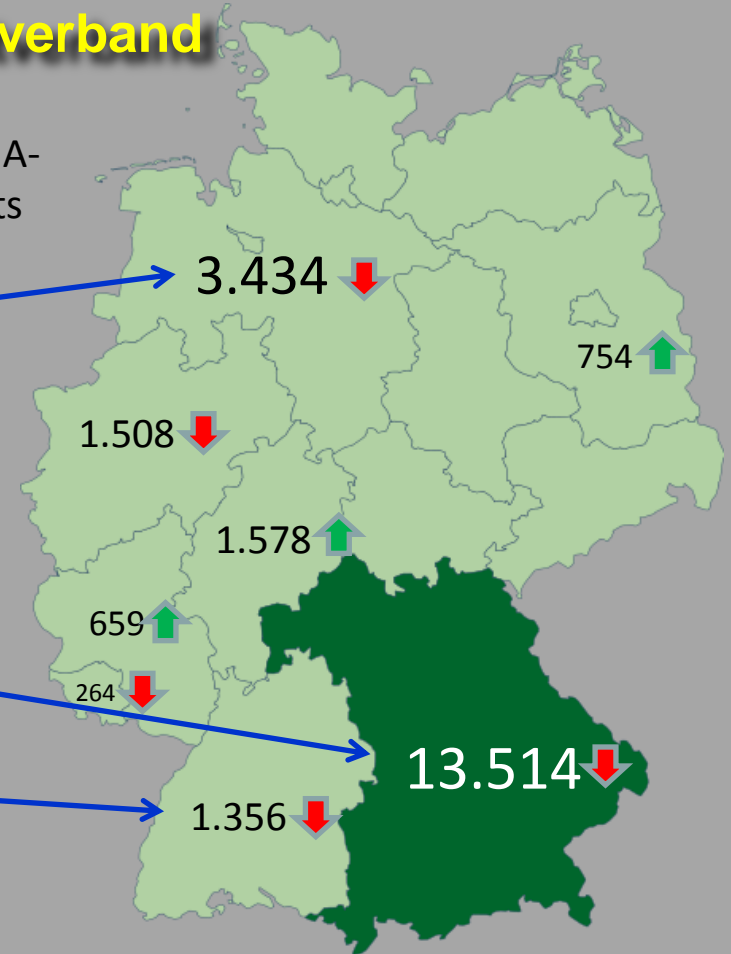

AQHA-Starts