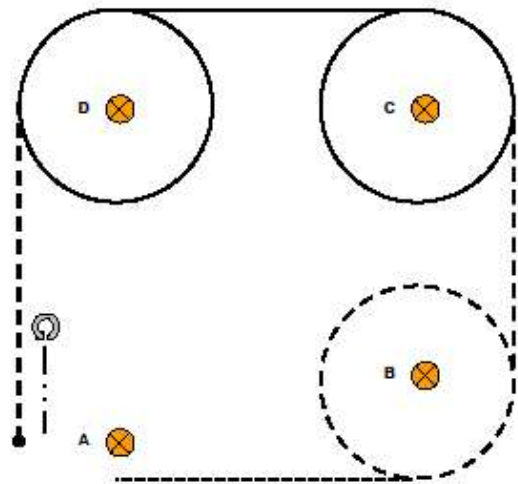

Horsemanship	LK 3