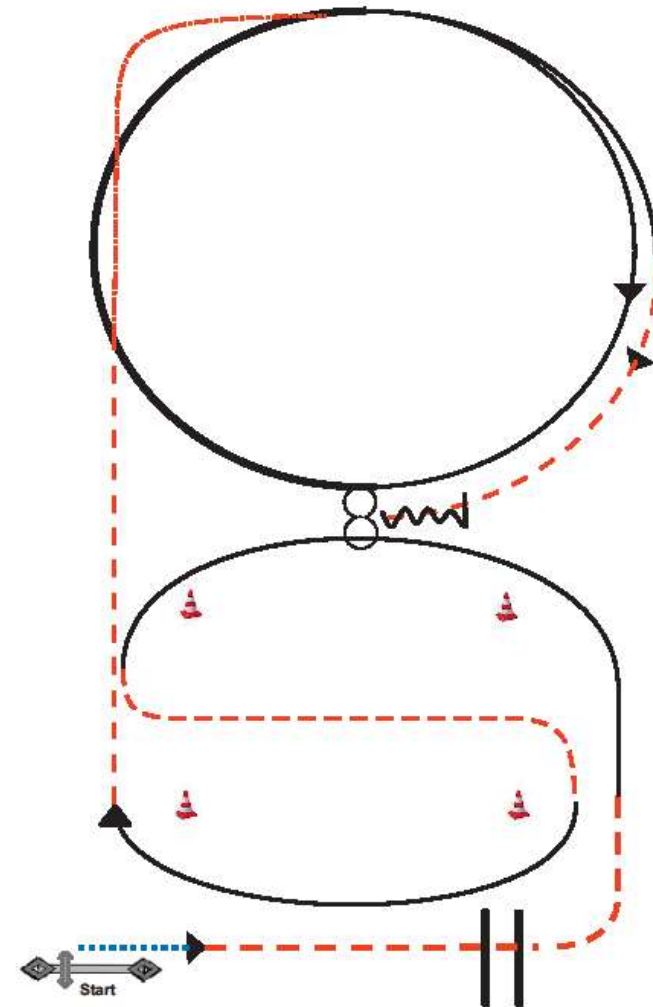

Horsemanship	LK 1/2	
--------------	--------	--

<ol style="list-style-type: none"> Beginnend aus dem Stand Jog, bei B Jogvolte rechts kurz vor C anhalten 200° HHW links Lope links und Volte links um D strukturer Wechsel über Walk Lope rechts, Lopevolte rechts um C Um C Jog Zwischen C und D Extended Jog Höhe A Stop, mindestens eine Pferdelänge Back Up Im Walk zurück ins Line Up 	
--	--

1. Von A nach B Walk
2. Jog Volte links bei B und weiter bis C
3. Lope Volte um C
4. Jog von C bis D
5. Walk von D bis E
6. Bei E Stop und Back Up

Vital Equine.de

Pferdephysiotherapie und mehr...

DKMS

- | | | |
|----------|------------------------------|---|
| Gate | Lope left lead around pylon | Trott, ext Trott |
| Jog over | jog through | half Circle ext lope right lead |
| | lope right lead around pylon | half circle ext lope right lead |
| | | back to regular lope |
| | | jog, stop |
| | | tum 360° HHW each direction, either way, Backup |