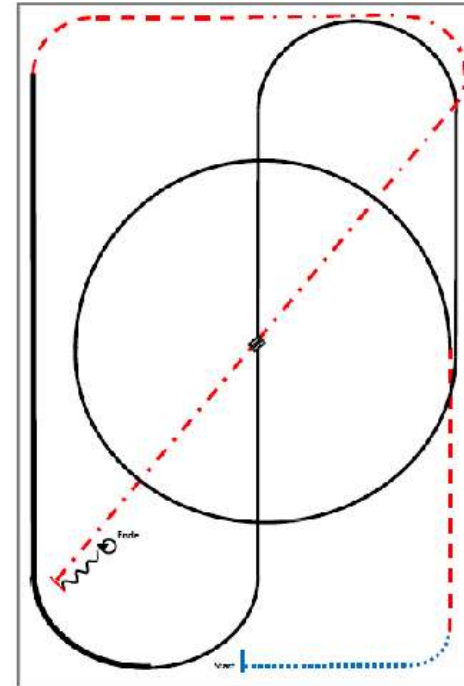

LK 1/2A und B Trail

1. Brücke
2. Box 540 Grad Drehung rechts oder links
3. Im Schritt aus der Box und Trabslalom, dabei über Stangen
4. Galoppstangen
5. Im Galopp in Sackgasse und rückwärts
6. Schrittstangen
7. Tor

Pattern RR #1: LK3 A/B
Arenagröße: mind. 20x40m

- 1) Walk.
- 2) Trot.
- 3) Lope left lead circle, lope.
- 4) Leadchange in the center.
- 5) Lope right lead.
- 6) Extended lope.
- 7) Trot.
- 8) Extended trot.
- 9) Stop, back.
- 10) 360° turns each direction either way first.

#nolimits Amrei Sophia Kirmaier

Pattern RR #1: LK 1/2 A/B **LK 1 und 2 Ranch Riding**
Arenagröße: mind. 20x40m

- 1) Walk.
- 2) Trot.
- 3) Lope left lead circle, lope.
- 4) Leadchange in the center.
- 5) Lope right lead.
- 6) Extended lope.
- 7) Trot.
- 8) Extended trot.
- 9) Stop, back.
- 10) 360° turn seach direction either way first