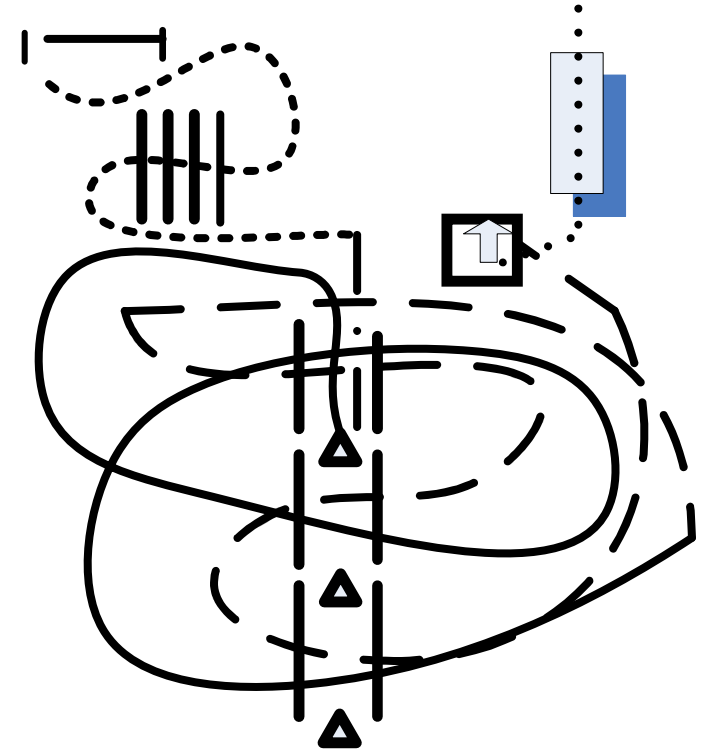

1. Brücke
2. Box 180 Grad Drehung
rechts oder links
3. Im Schritt aus der Box und
Trabslalom, über Stangen
4. Im Trab in Sackgasse und
rückwärts
5. Galoppstangen
6. Schrittstangen
7. Tor

Pattern:

Western Riding:

Becksche Apotheke
 Marktplatz Ottobeuren

Besonders. Natürlich

LK 4/5 A und B Trail

1. Brücke
2. Box 180 Grad Drehung rechts oder links
3. Im Schritt aus der Box und Trabslalom, dabei über Stangen
4. Im Trab in Sackgasse und rückwärts
5. Galoppstangen
6. Schrittstangen
7. Tor

LK 1/2A und B Trail

1. Brücke
2. Box 540 Grad Drehung rechts oder links
3. Im Schritt aus der Box und Trabslalom, dabei über Stangen
4. Galoppstangen
5. Im Galopp in Sackgasse und rückwärts
6. Schrittstangen
7. Tor