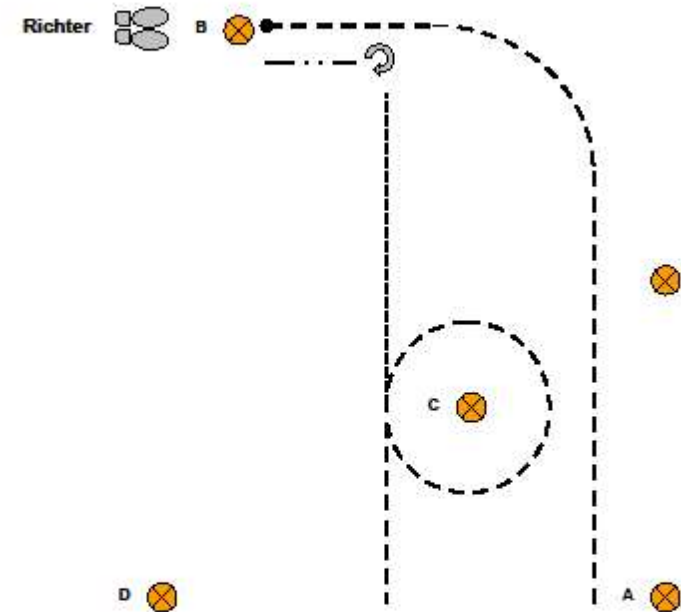

1. Start aus dem Stand bei A
2. Jog von A nach B
3. Stop, Set Up
4. Back Up, 270° HHW rechte
5. Walk bis C
6. Jog Volter um C
7. Jog bis D

Becksche Apotheke
Marktplatz Ottobeuren

Besonders. Natürlich