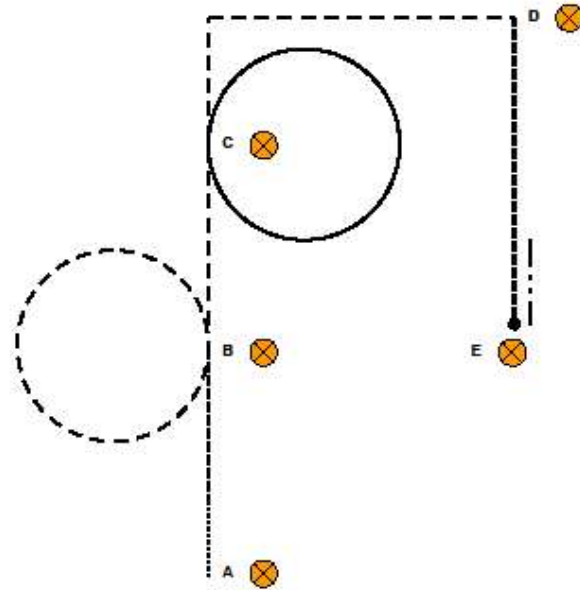

1. Von A nach B Walk
2. Jog Volte links bei B und weiter bis C
3. Lope Volte um C
4. Jog von C bis D
5. Walk von D bis E
6. Bei E Stop und Back Up