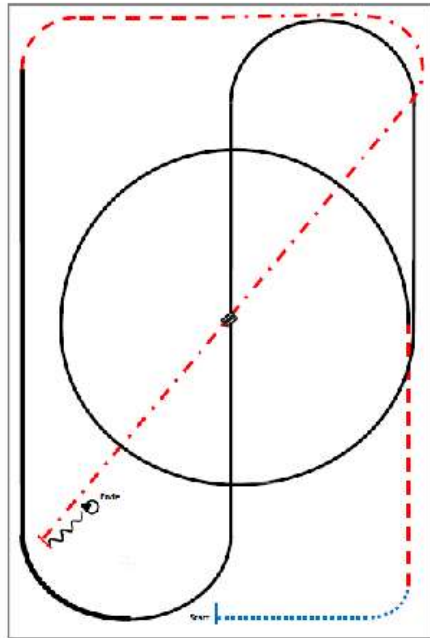

Pattern RR #1: LK3 A/B
Arenagröße: mind. 20x40m

1) Walk.
2) Trot.
3) Lope left lead circle, lope.
4) Leadchange in the center.
5) Lope right lead.
6) Extended lope.
7) Trot.
8) Extended trot.
9) Stop, back.
10) 360° turns each direction either way first.

#nolimits Amrei Sophia Kirmaier