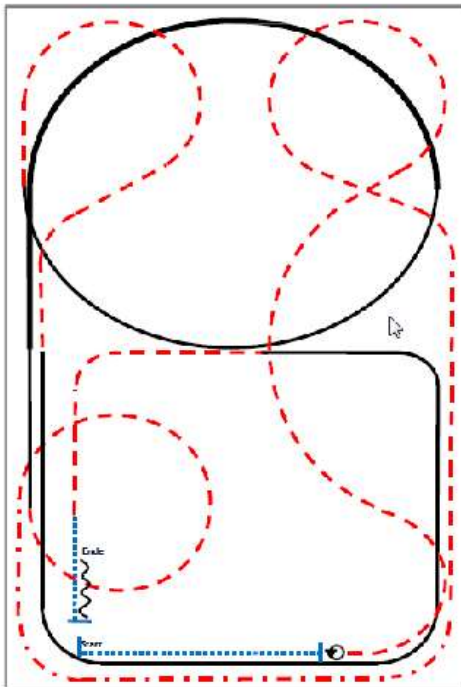

1. Brücke
2. Box 180 Grad Drehung
rechts oder links
3. Im Schritt aus der Box und
Trabslalom, über Stangen
4. Im Trab in Sackgasse und
rückwärts
5. Galoppstangen
6. Schrittstangen
7. Tor

Pattern:

Western Riding:

#5

Reining LK 4:

14

Reining LK 3:

#12

Bini Landschaftsgärtner

Legende:

- • • Schritt
- - - Trab
- Galopp
- · - Rückwärts
- △ Pylone

Pattern RR #1: LK4/5A/B
 Arenagröße: mind. 20x40m

- 1) Walk.
- 2) Stop, turn 360° each direction either way first.
- 3) Trot.
- 4) Extended trot, trot small circle.
- 5) Lope right lead, extended lope, lope.
- 6) Trot.
- 7) Lope left lead.
- 9) Trot, walk.
- 10) Stop. back.