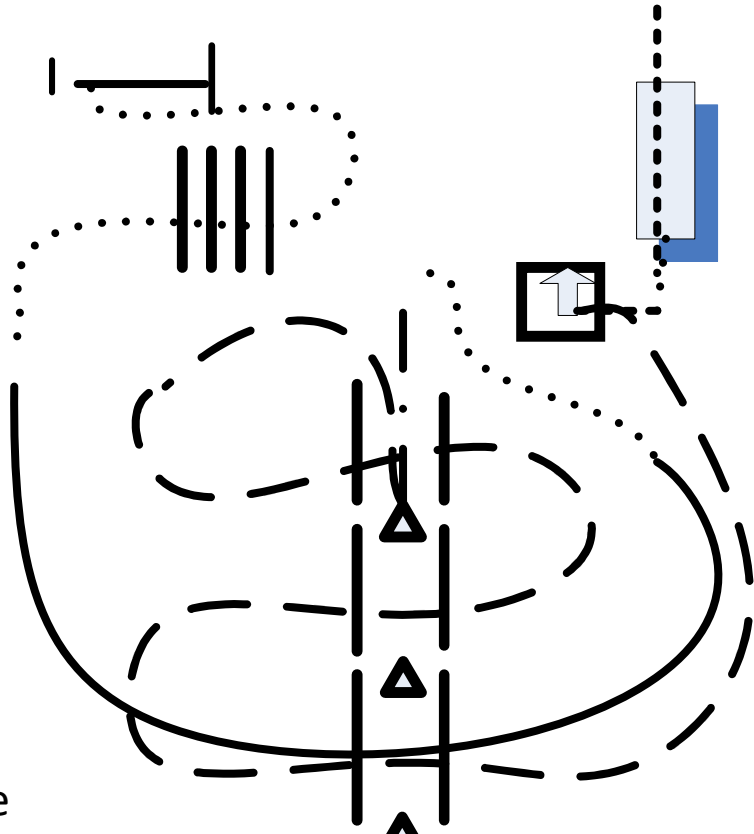

1. Brücke
2. Box 180 Grad Drehung
rechts oder links
3. Im Schritt aus der Box und
Trabslalom, über Stangen
4. Im Trab in Sackgasse und
rückwärts
5. Galoppstangen
6. Schrittstangen
7. Tor

Pattern:

Western Riding:

BayWa Baustoffe
 Immer ein gutes Baugesühl

BayWa

Showmanship	LK 1-5	
--------------------	--------	--

1. Start aus dem Stand bei A
2. Jog von A nach B
3. Stop, Set Up
4. Back Up, 270° HHW rechte
5. Walk bis C
6. Jog Volter um C
7. Jog bis D

Becksche Apotheke
 Marktplatz Ottobeuren

Besonders. Natürlich

LK 4/5 A und B Trail

1. Brücke
2. Box 180 Grad Drehung rechts oder links
3. Im Schritt aus der Box und Trabslalom, dabei über Stangen
4. Im Trab in Sackgasse und rückwärts
5. Galoppstangen
6. Schrittstangen
7. Tor

LK 1/2A und B Trail

1. Brücke
2. Box 540 Grad Drehung rechts oder links
3. Im Schritt aus der Box und Trabslalom, dabei über Stangen
4. Galoppstangen
5. Im Galopp in Sackgasse und rückwärts
6. Schrittstangen
7. Tor