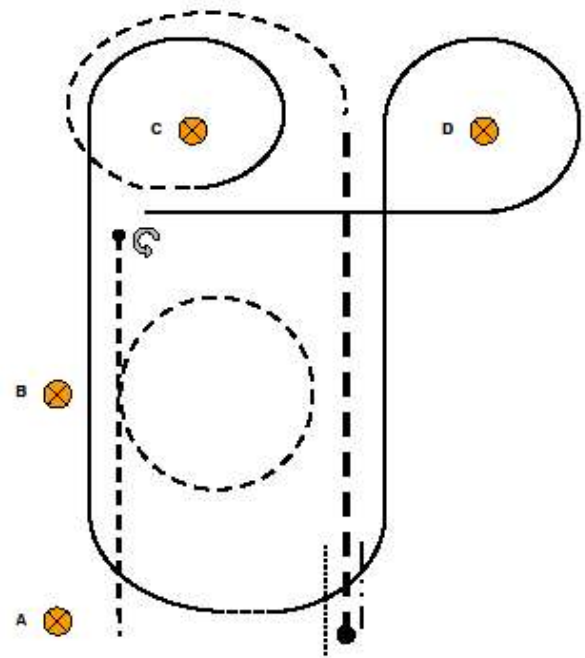

Horsemanship	LK 1/2