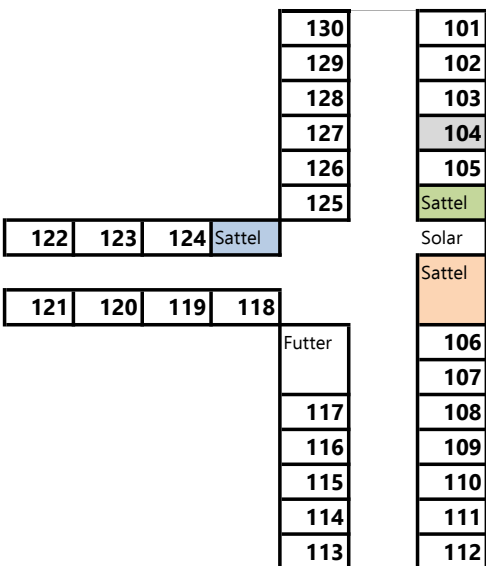

Stall C Süd

zur Ausbildungshalle

Art + Nr.	SN Name
Sattelkammer 105	207 Kuhn Jenny
Sattelkammer 106	196 Schwank Marina
Sattelkammer 124	142 Hofmann Lena
Futterkammer 117	

Box	St-Nr.	Teilnehmer Name	Pferd	Geschlecht	Alter
101	185	Günzinger Julia	Moreno 70	W	23
102	51	Pohl Viktoria	Chic N Chips	W	16
103	80	Bachl Sonja	Perfect Blueillusion	W	10
104	295	Quitterer Philipp	Hollywood Shiningboy	W	12
105	207	Kuhn Jenny	Spark N Conquistador	S	4
106	196	Schwank Marina	Blue Lopin Lady	S	4
107	197	Schwank Marina	WHORUNTHEWORLD	S	4
108	198	Schwank Marina	Whooohoooblu	W	4
109	200	Schwank Marina	HEZ BORN READY	W	4
110	202	Schwank Marina	For Your Heart Only	W	5
111	257	Ruthardt Mia	Miss Chocolate Chip	S	5
112	255	Ruthardt Mia	Royal Chipped Foxy	W	11
113	205	Schwank Marina	Im Good Im Lazy	W	5
114	206	Schwank Marina	Midnightbluez	W	6
115	318	Schwank Marina	Style And Perfection	W	11
116	68	Geißinger Katja	A Cowboy By Heart	W	7
117	381	Bartenstein Janina	Privat Dancer	W	11
118	324	Hofmann Lena	Special Heaven Dream	H	6
119	65	Rödel Julia	His Royal Carlness	W	4
120	317	Goller Johanna	LH Shes A Lee Hook	S	5
121	134	Wirth Janine	WH Surprise In Blues	S	11
122	130	Hofmann Lena	DD Lopetothheavens	S	4
123	153	Hofmann Lena	LH Shes The One	S	4
124	142	Hofmann Lena	Gunner Whiz Speed	S	5
125	178	Lechner Nadine	Cant Stop Kruzin	W	9
126	31	Donhauser Regina	Tracy	S	16
127	26	Gerner Franziska	Myster Dress Code	W	19
128	2	Brumm Anja	My Iron Scotch	S	5
129	139	Pia Schuster	Peppy Sally Freckles	S	9
130	61	Johannes Lange	Lil Peppy Chexy	S	13